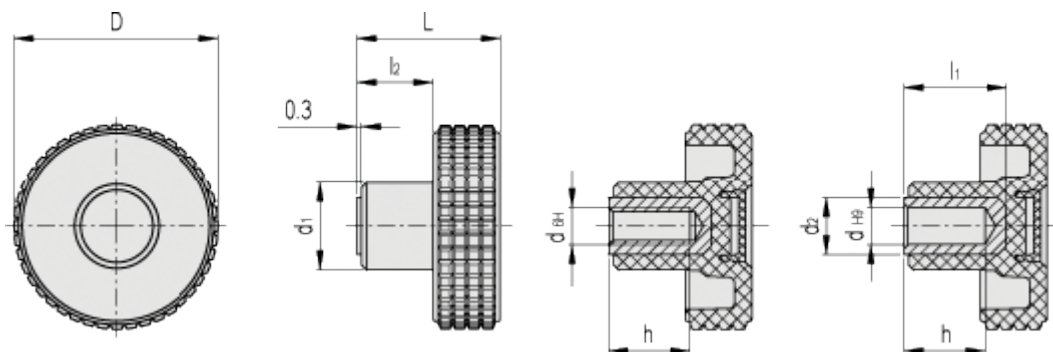

Varenummer: 23020343215

Beskrivelse: E+G Fingregreb MBT.40-B-M6-C5, blå dækkappe

Mål

D	=	39.5	l2	=	12.5
d1	=	17			
d2	=	-			
dH6	=	M6			
dH9	=	-			
h	=	12			
L	=	26.5			
l1	=	-			